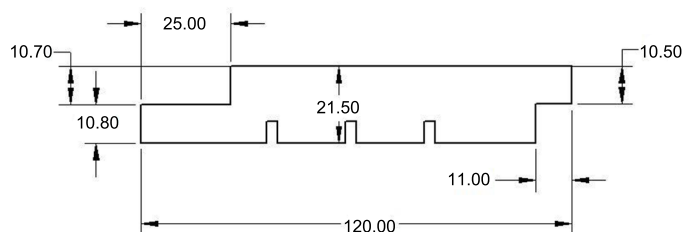

Nr. 101 Falsad spårpanel raka kanter 22x120

Nr. 102 Falsad spårpanel raka kanter 22x145

Nr. 201 Falsad spårpanel dubbelfas 22x120 VB2322

Nr. 202 Falsad spårpanel dubbelfas 22x145 VB2323

Nr. 301

Enkelfasspont. 22x145

Nr. 401

Enkelfasspont 22x120 VB2313

Nr. 501

22(21,5)x45 Lockläkt VB2319