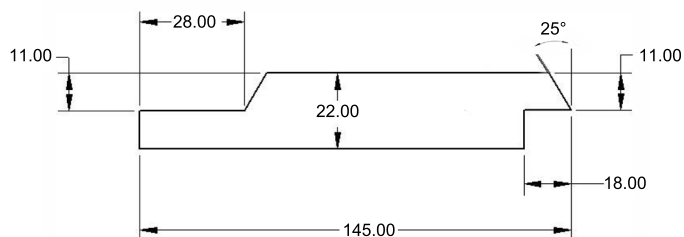

Nr. 101 Falsad spårpanel raka kanter 22x120

Nr. 102 Falsad spårpanel raka kanter 22x145

Nr. 201 Falsad spårpanel dubbelfas 22x120 VB2322

Nr. 202 Falsad spårpanel dubbelfas 22x145 VB2323

Nr. 301

Enkelfasspont. 22x145

Nr. 401

Enkelfasspont 22x120 VB2313

Nr. 501

22(21,5)x45 Lockläkt

Finsågad yta, Klyvs på lågkant i hyvel