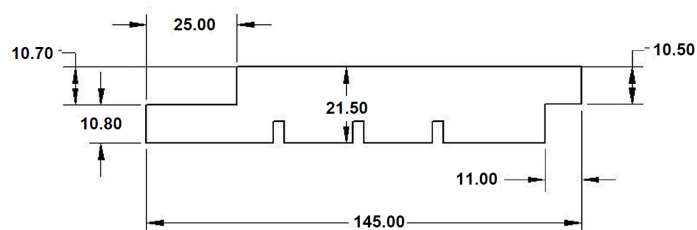

Nr. 101 Falsad spårpanel raka kanter 22x120

Nr. 102 Falsad spårpanel raka kanter 22x145

Nr. 201 Falsad spårpanel dubbelfas 22x120 VB2322

Nr. 202 Falsad spårpanel dubbelfas 22x145 VB2323

Nr. 301

Enkelfasspont. 22x145

Nr. 401

Enkelfasspont 22x120 VB2313

Nr. 501

22(21,5)x45 Lockläkt

Finsågad yta, Klyvs på lågkant i hyvel