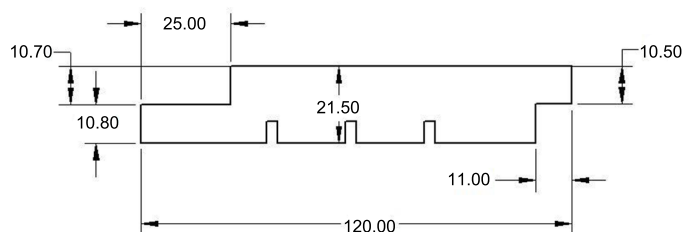

Nr. 101 Falsad spårpanel raka kanter 22x120

Nr. 102 Falsad spårpanel raka kanter 22x145

Nr. 201 Falsad spårpanel dubbelfas 22x120 VB2322

Nr. 202 Falsad spårpanel dubbelfas 22x145 VB2323

Nr. 301

Enkelfasspont. 22x145

Nr. 401

Enkelfasspont 22x120 VB2313

Nr. 501

22(21,5)x45 Lockläkt

Finsågad yta, Klyvs på lågkant i hyvel